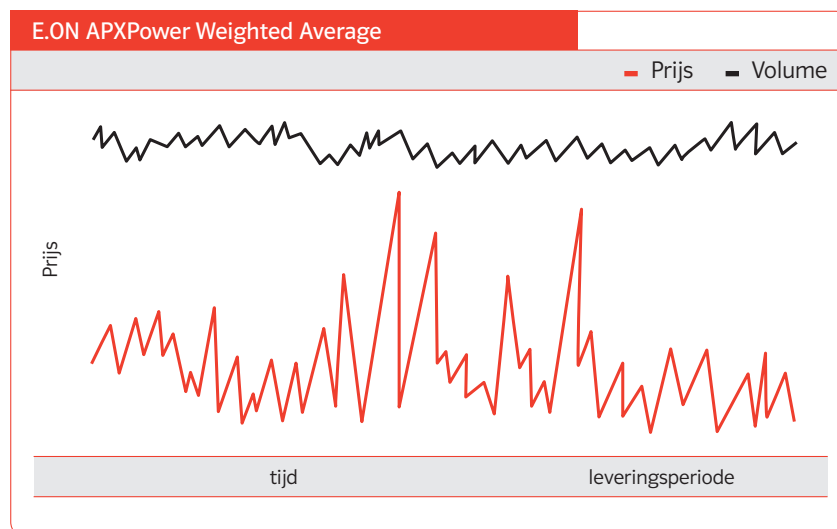

E.ON APXPower Weighted Average

E.ON APXPower weighted average biedt de mogelijkheid tegen een variabele spotprijs elektriciteit in te kopen. E.ON zal het door u opgegeven profiel inkopen op de APX-beurs. Elke maand zal afrekening plaatsvinden tegen het gewogen gemiddelde APX-tarief op uurbasis. Het factuurbedrag wordt berekend door de som te nemen van het product van elk uurverbruik met het dan geldende APX-tarief (plus een opslag).

E.ON APXPower Weighted Average is interessant voor u, als:

- U een variabele prijs wilt, gebaseerd op de daghandel;
- U een vast energiebudget hebt, of energiekosten kan doorberekenen aan uw afnemers;
- U vermoedt dat de forward elektriciteitsmarkt (Endex) overgewaardeerd is, dus de prijzen te hoog zijn voor een bepaald leveringsjaar. U kunt ervoor kiezen de stroom op de spotmarkt (de APX) in te kopen;
- U de mogelijkheid heeft af te schakelen en daarmee prijsrisico's te beperken.